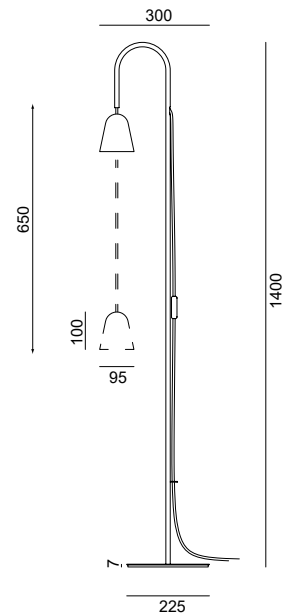

formagenda

CHAPLIN Floor / Stehleuchte

Design

Benjamin Hopf

Material / Material

Stahl pulverbeschichtet, Messing poliert, Kupfer poliert /
steel powdercoated, brass polished, copper polished

Spannung / Voltage

220-240V

Leuchtmittel / Bulb

9,2W Hochvolt-LED / AC-LED, warmweiß (2700K) /
warmwhite, 880 lm, CRI > 80

Stecker / Plug

Euro Typ F

Energieeffizienz / Energy Efficiency

A++ - A+

Sonstiges / Other

Höhenverstellbar / height adjustable

Schnurschalter / cord switch

Größen / Dimensions

CE IP 20  LED

Farbe Fuß / Base colour

schwarz matt / black matt
weiß matt / white matt
schwarz matt / black matt
weiß matt / white matt
schwarz matt / black matt
weiß matt / white matt

Artikelnr. / Code

221-10
221-11
221-20
221-21
221-30
221-31

Verpackung / Packaging

Größe / Size:

?? x ? x ? cm

Volumen / Volume:

? m3

Gewicht / Weight: