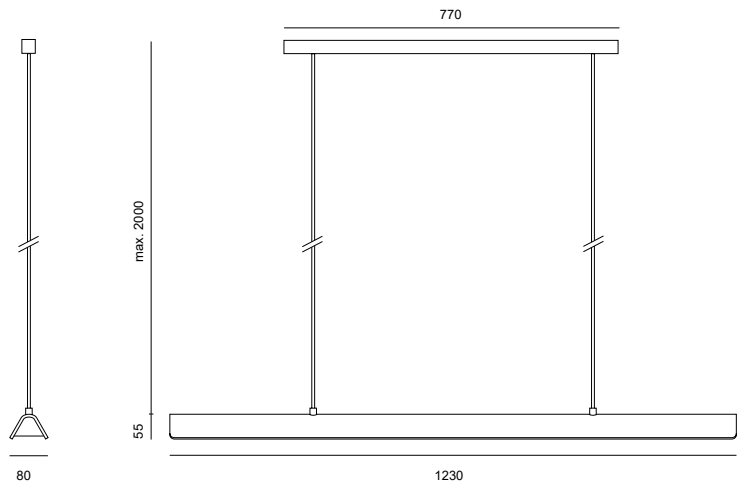

Größen / Dimensions

Version / version	Oberfläche / Farbe Finish / Colour	Kabel / Cable	Naht / sewing	Artikelnr. / Code
G9	schwarz / black	schwarz / black	weiß / white	110-10
G9	weiß / white	schwarz / black	schwarz / black	110-11
G9	braun / brown	limette / lime	limette / lime	110-14
G9	natur / natural	olivgrün / olive	olivgrün / olive	110-15
T5 - MULTI	schwarz / black	schwarz / black	weiß / white	112-10
T5 - MULTI	weiß / white	schwarz / black	schwarz / black	112-11
T5 - MULTI	braun / brown	limette / lime	limette / lime	112-14
T5 - MULTI	natur / natural	olivgrün / olive	olivgrün / olive	112-15
T5 - MULTI-DIM/DALI	schwarz / black	schwarz / black	weiß / white	114-10
T5 - MULTI-DIM/DALI	weiß / white	schwarz / black	schwarz / black	114-11
T5 - MULTI-DIM/DALI	braun / brown	limette / lime	limette / lime	114-14
T5 - MULTI-DIM/DALI	natur / natural	olivgrün / olive	olivgrün / olive	114-15
T5 - MULTI-DIM/1-10V	schwarz / black	schwarz / black	weiß / white	115-10
T5 - MULTI-DIM/1-10V	weiß / white	schwarz / black	schwarz / black	115-11
T5 - MULTI-DIM/1-10V	braun / brown	limette / lime	limette / lime	115-14
T5 - MULTI-DIM/1-10V	natur / natural	olivgrün / olive	olivgrün / olive	115-15

Verpackung / Packaging

Größe / Size:
125 x 19 x 10 cm

Volumen / Volume:
0,024m³

Gewicht / Weight:
3,8 kg

DESIGN PLUS

DESIGNPREIS
2009

NOMINEE