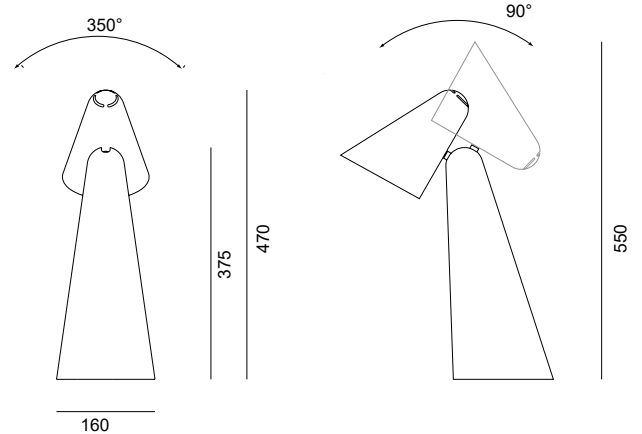

formagenda

DON CAMILLO Tischleuchte / Tablelamp

Design

Benjamin Hopf

Material / Material

Aluminium pulverbeschichtet / aluminium powdercoated

Spannung / Voltage

220-240V

Leuchtmittel / Bulb

1 x E 27, max. 60 W

Stecker / Plug

Euro Typ C

Energieeffizienz / Energy Efficiency

A++ - E

Sonstiges / Other

Kopf dreh- und schwenkbar / head turns and rotates

Schnurschalter / cord switch

Textilkabel / fabric covered cable

Größen / Dimensions