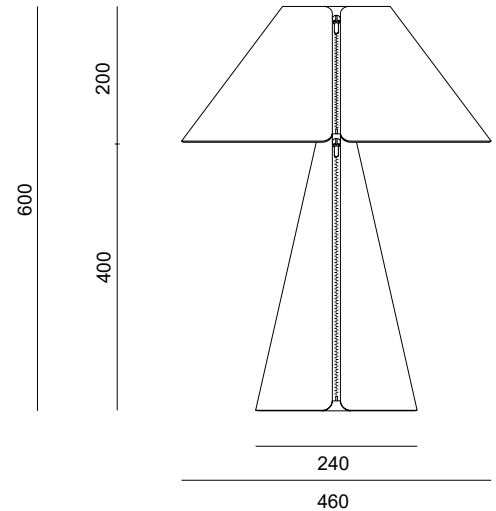

formagenda

EL SENOR Table Lamp / Tischleuchte

Design

Benjamin Hopf

Material / Material

Leder / leather

Spannung / Voltage

220-240V

Leuchtmittel / Bulb

1 x E 27, max. 60 W

Stecker / Plug

Euro Typ C

Energieeffizienz / Energy Efficiency

A++ - E

Sonstiges / Other

Schnurschalter / cord switch

Textilkabel / fabric covered cable

Sonderfarben auf Anfrage / special colour on request

Größen / Dimensions